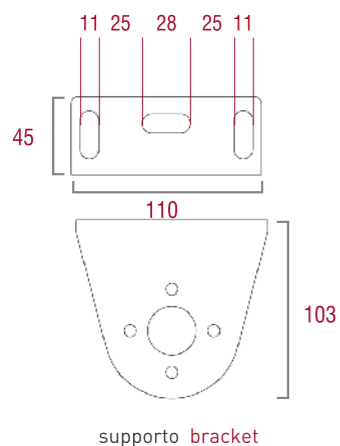

5000/s

balhony awning tenda a caduta

VERNICIATURA DI SERIE STANDARD PAINTING

- OX NATURALE/OX BRONZO/BRONZE (RAL 9010)
- BIANCO/WHITE (RAL 1013)
- AVORIO/IVORY (RAL 1013)
- GRIGIO/GREY (RAL 7035)
- NERO/BLACK (RAL 9011)

MAGGIORAZIONE TESSUTI FABRIC PRICE INCREASE

- TARIFFA TARIF ** + 10%
- TARIFFA TARIF *** + 20%
- TARIFFA TARIF **** + 40%
- TESSUTO ACRILICO SALDATO WELDED ACRYLIC FABRIC + 3%

MOTORIZZAZIONI MOTORIZATIONS

I motori vengono forniti senza telecomando (in caso di mancata specifica richiesta, verrà consegnato ed addebitato un telecomando ad un canale). Per la scelta consultare il capitolo "MOTORI ED ACCESSORI".
Motors are supplied without remote control (in the case you don't specify we will send and charge a remote control one channel. To choose, please consult the chapter "MOTORS AND COMPONENTS")

listino prezzi price list

sporgenza projection	larghezza width							[tariffa tariff] *
	120	200	240	300	350	400	450	
200	219	292	310	397	415	502	520	606
300	241	345	363	476	494	607	626	739

IN MANCANZA DI SPECIFICHE IL COMANDO DELLA TENDA È SEMPRE INTESO FRONTALE DX
WITH NO SPECIFICATIONS THE AWNING OVERRIDE IS ALWAYS MEANT RIGHT (FRONT SIGHT)