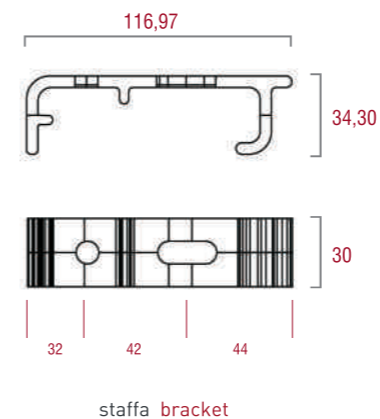

ostuni new

balhony awning tenda a caduta

DESCRIZIONE DESCRIPTION

Tenda da balcone provvista di braccetti in alluminio ripiegabili a scomparsa nella barra terminale.
Balcony awning supplied with aluminium foldaway armlets into the terminal bar.

VERNICIATURA DI SERIE STANDARD PAINTING

- BIANCO/WHITE (RAL 9010)

MAGGIORAZIONE TESSUTI FABRIC PRICE INCREASE

- TARIFFA TARIF ** + 10%
- TARIFFA TARIF *** + 20%
- TARIFFA TARIF **** + 40%
- TESSUTO ACRILICO SALDATO WELDED ACRYLIC FABRIC + 3%

MOTORIZZAZIONI MOTORIZATIONS

I motori vengono forniti senza telecomando (in caso di mancata specifica richiesta, verrà consegnato ed addebitato un telecomando ad un canale). Per la scelta consultare il capitolo "MOTORI ED ACCESSORI".
Motors are supplied without remote control (in the case you don't specify we will send and charge a remote control one channel. To choose, please consult the chapter "MOTORS AND COMPONENTS")

listino prezzi price list

sporgenza projection	larghezza width		[tariffa tariff] *
	200	300	
200	422	596	764
300	482	685	883

IN MANCANZA DI SPECIFICHE IL COMANDO DELLA TENDA È SEMPRE INTESO FRONTALE DX
WITH NO SPECIFICATIONS THE AWNING OVERRIDE IS ALWAYS MEANT RIGHT (FRONT SIGHT)